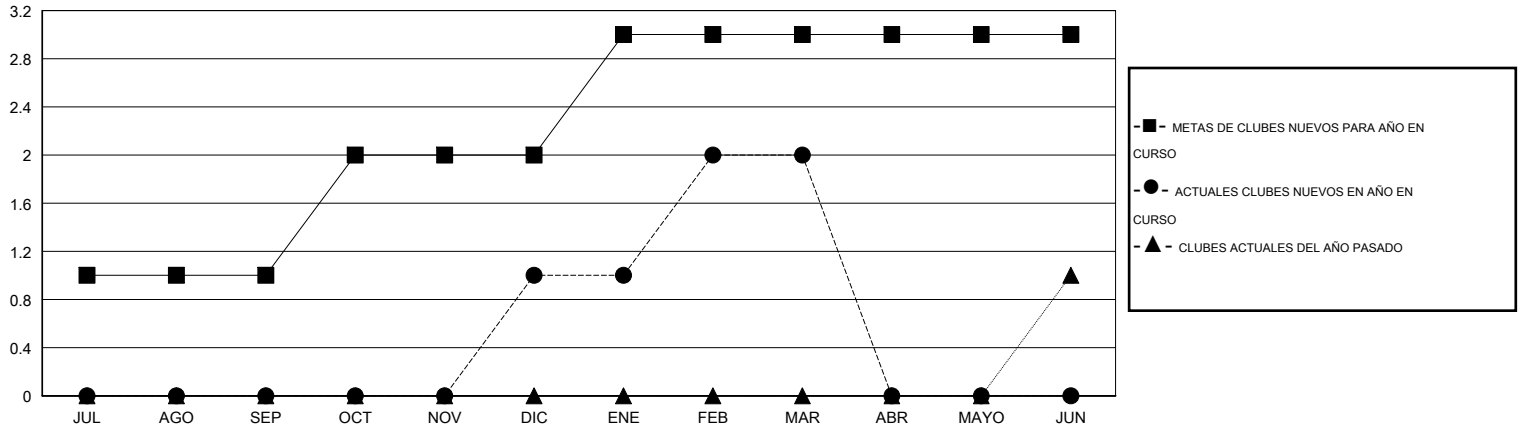

# MONTHLY MEMBERSHIP PROGRESS REPORT

District H 3

Results as of: 3/31/2014

GMT: NICOLAS JARA ORELLANA

UBICACIÓN PERU

GMT DE AE 3

Clubes					socios				
RESULTADOS DE 2013-2014					RESULTADOS DE 2013-2014				
TRIMESTRE	META DE CLUBES NUEVOS	ACTUALES NUEVOS CLUBES	BAJAS ACTUALES DE CLUBES	ACTUAL GANANCIA/ PÉRDIDA NETA	TRIMESTRE	META DE SOCIOS NUEVOS	ACTUALES SOCIOS AÑADIDOS	BAJAS ACTUALES DE SOCIOS	ACTUAL GANANCIA/ PÉRDIDA NETA
JUL/AGO/SEP	1	0	0	0	JUL/AGO/SEP	54	44	24	20
OCT/NOV/DIC	1	1	0	1	OCT/NOV/DIC	44	128	71	57
ENE/FEB/MAR	1	1	0	1	ENE/FEB/MAR	52	51	41	10
ABR/MAYO/JUN	0	0	0	0	ABR/MAYO/JUN	50	0	0	0

METAS Y CIFRA ACUMULATIVA DE CLUBES NUEVOS

METAS Y CIFRA ACUMULATIVA DE SOCIOS

CLUBES DADOS DE BAJA: 0	38 CLUBS OF 63 AÑADIERON 1 O MÁS SOCIOS NUEVOS	<u>DISTRIBUCIÓN POR SEXO</u>
		MASCULINO 693 (52.66%)
		FEMENINO 623 (47.34%)
<u>SOCIOS DADOS DE BAJA</u>	<a href="#">CLIC AQUÍ PARA DATOS DE SALUD DE CLUB</a>	SOCIOS EN UNIDAD FAMILIAR 448
FALLECIDOS 12		CABEZA DE FAMILIA 181
CLUB CANCELADO 0		NO ES CABEZA DE FAMILIA 267
OTRO 124		
TOTAL 136		