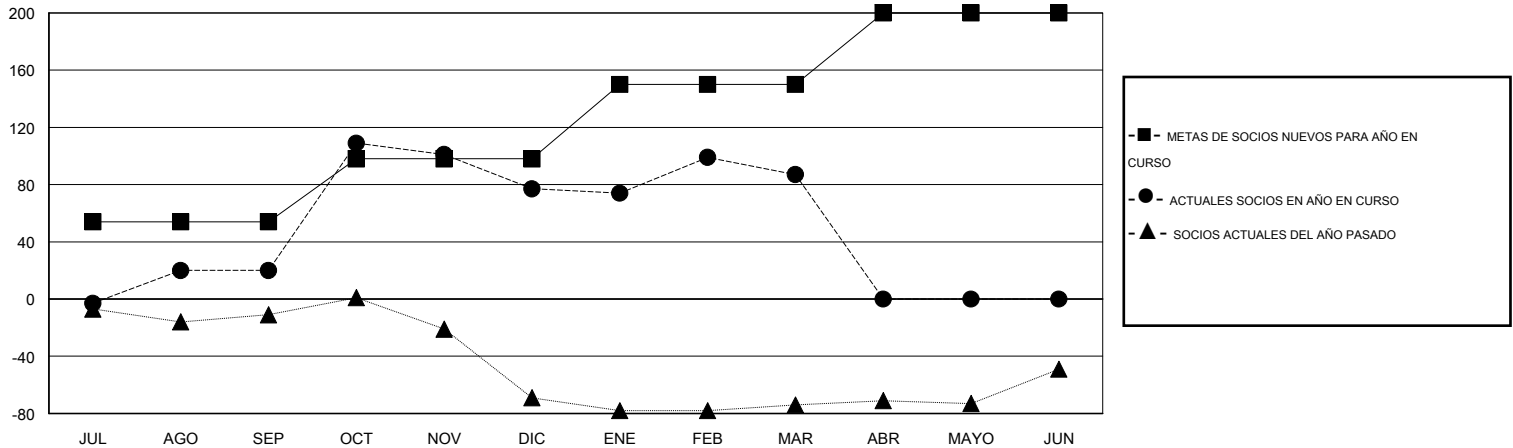

# MONTHLY MEMBERSHIP PROGRESS REPORT

District H 3

Results as of: 3/31/2014

GMT: NICOLAS JARA ORELLANA

UBICACIÓN PERU

GMT DE AE 3

Clubes					socios				
RESULTADOS DE 2013-2014					RESULTADOS DE 2013-2014				
TRIMESTRE	META DE CLUBES NUEVOS	ACTUALES NUEVOS CLUBES	BAJAS ACTUALES DE CLUBES	ACTUAL GANANCIA/ PÉRDIDA NETA	TRIMESTRE	META DE SOCIOS NUEVOS	ACTUALES SOCIOS AÑADIDOS	BAJAS ACTUALES DE SOCIOS	ACTUAL GANANCIA/ PÉRDIDA NETA
JUL/AGO/SEP	1	0	0	0	JUL/AGO/SEP	54	44	24	20
OCT/NOV/DIC	1	1	0	1	OCT/NOV/DIC	44	128	71	57
ENE/FEB/MAR	1	1	0	1	ENE/FEB/MAR	52	51	41	10
ABR/MAYO/JUN	0	0	0	0	ABR/MAYO/JUN	50	0	0	0

METAS Y CIFRA ACUMULATIVA DE CLUBES NUEVOS

METAS Y CIFRA ACUMULATIVA DE SOCIOS

CLUBES DADOS DE BAJA: 0	38 CLUBS OF 63 AÑADIERON 1 O MÁS SOCIOS NUEVOS	<u>DISTRIBUCIÓN POR SEXO</u>
		MASCULINO 693 (52.66%)
		FEMENINO 623 (47.34%)
<u>SOCIOS DADOS DE BAJA</u>	<a href="#">CLIC AQUÍ PARA DATOS DE SALUD DE CLUB</a>	SOCIOS EN UNIDAD FAMILIAR 448
FALLECIDOS 12		CABEZA DE FAMILIA 181
CLUB CANCELADO 0		NO ES CABEZA DE FAMILIA 267
OTRO 124		
TOTAL 136		